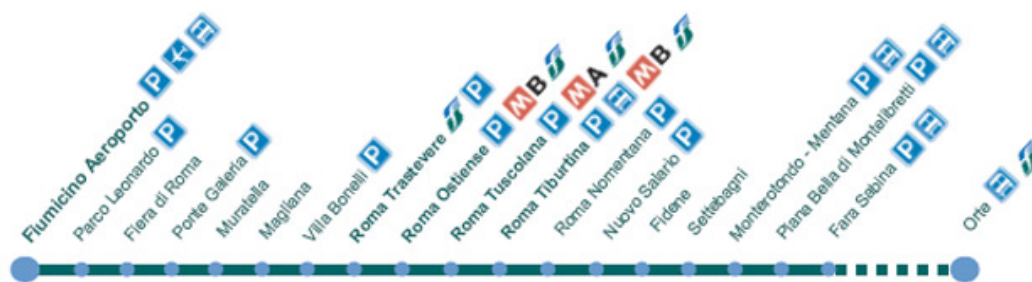

Orario treno metropolitano FM1 Fara Sabina - Fiumicino Aeroporto

Corsa	Poggio Mirteto	Fara Sabina	Monterotondo	Settebagni	Borgata Fidene	Roma Tiburtina	Fiumicino Aeroporto
1	04.57	05.06	05.17	05.24	05.28	05.45	-
2	-	05.27	05.38	05.45	05.49	06.03	06.48
3	-	05.42	05.53	06.00	06.04	06.18	07.03
4	05.48	05.57	06.08	06.15	06.19	06.33	07.18
5	-	06.12	06.23	06.30	06.34	06.48	07.33
6	06.18	06.27	06.38	06.45	06.49	07.03	07.48
7	-	06.42	06.53	07.00	07.04	07.18	08.03
8	-	06.57	07.08	07.15	07.19	07.33	08.18
9	06.57	07.05	07.16	07.23	07.27	07.40	-
10	-	07.12	07.23	07.30	07.34	07.48	08.33
11	-	07.27	07.38	07.45	07.49	08.03	08.48
12	07.24	07.33	07.44	07.41	07.55	08.08	-
13	-	07.42	07.53	08.00	08.04	08.18	09.03
14	07.48	07.57	08.08	08.15	08.19	08.33	09.18
15	-	08.12	08.23	08.30	08.34	08.48	09.33
16	-	08.27	08.38	08.45	08.49	09.03	09.48
17	-	08.42	08.53	09.00	09.04	09.18	10.03
18	08.48	08.57	09.08	09.15	09.19	09.33	10.18
19	-	09.12	09.23	09.30	09.34	09.48	10.33
20	-	09.27	09.38	09.45	09.49	10.03	10.48
21	-	09.42	09.53	10.00	10.04	10.18	11.03
22	09.48	09.57	10.08	10.15	10.19	10.33	11.18
23	-	10.12	10.23	10.30	10.34	10.48	11.33